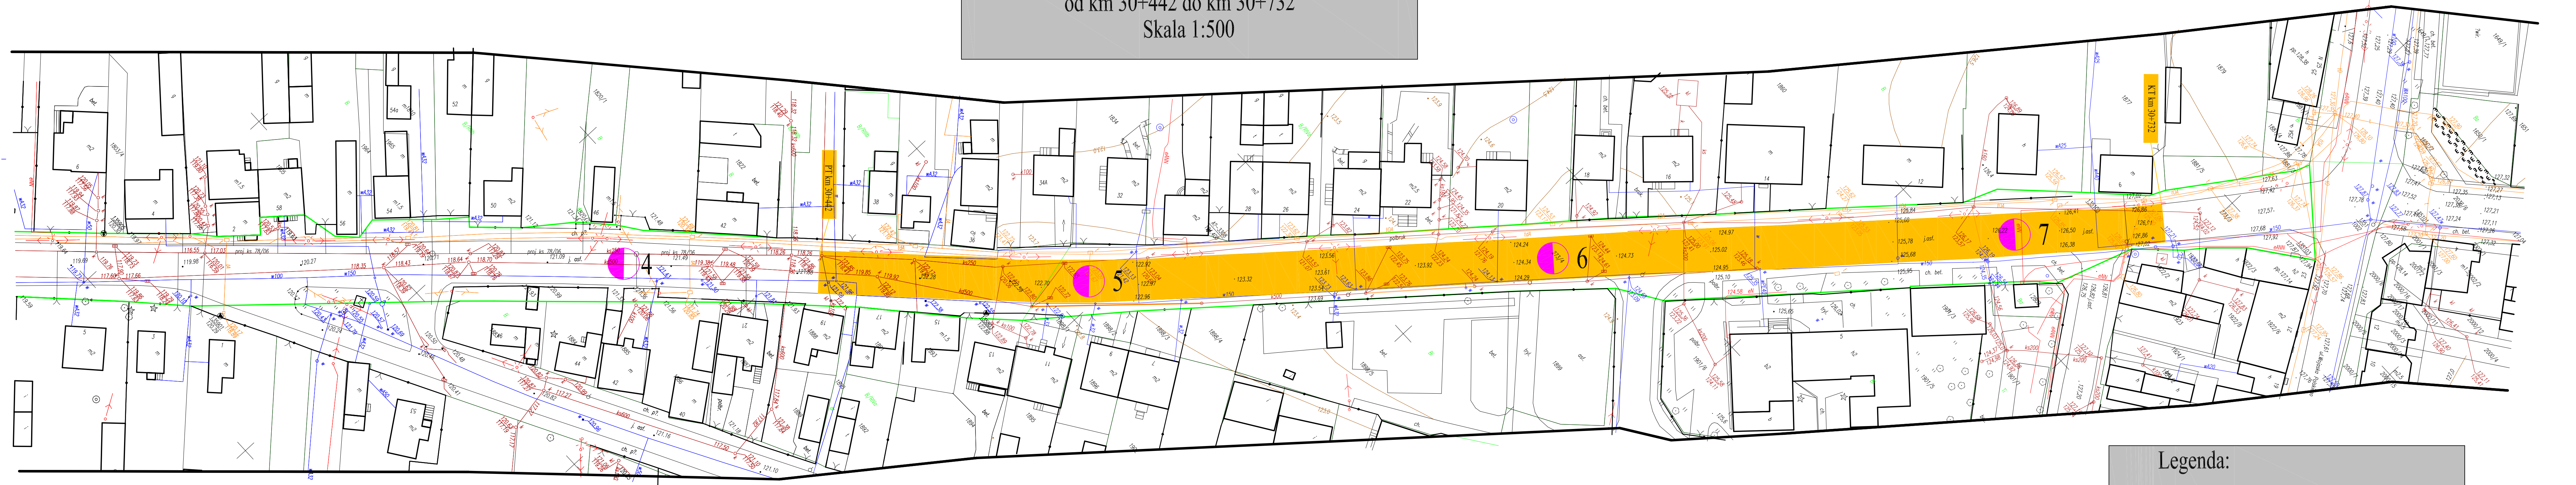

Droga wojewódzka nr 647 Kolno, ul. Sienkiewicza
 od km 30+442 do km 30+732
 Skala 1:500

Legenda:

- zakres wykonania nowej nawierzchni bitumicznej
- 3 - hektometry
- granica pasa drogowego